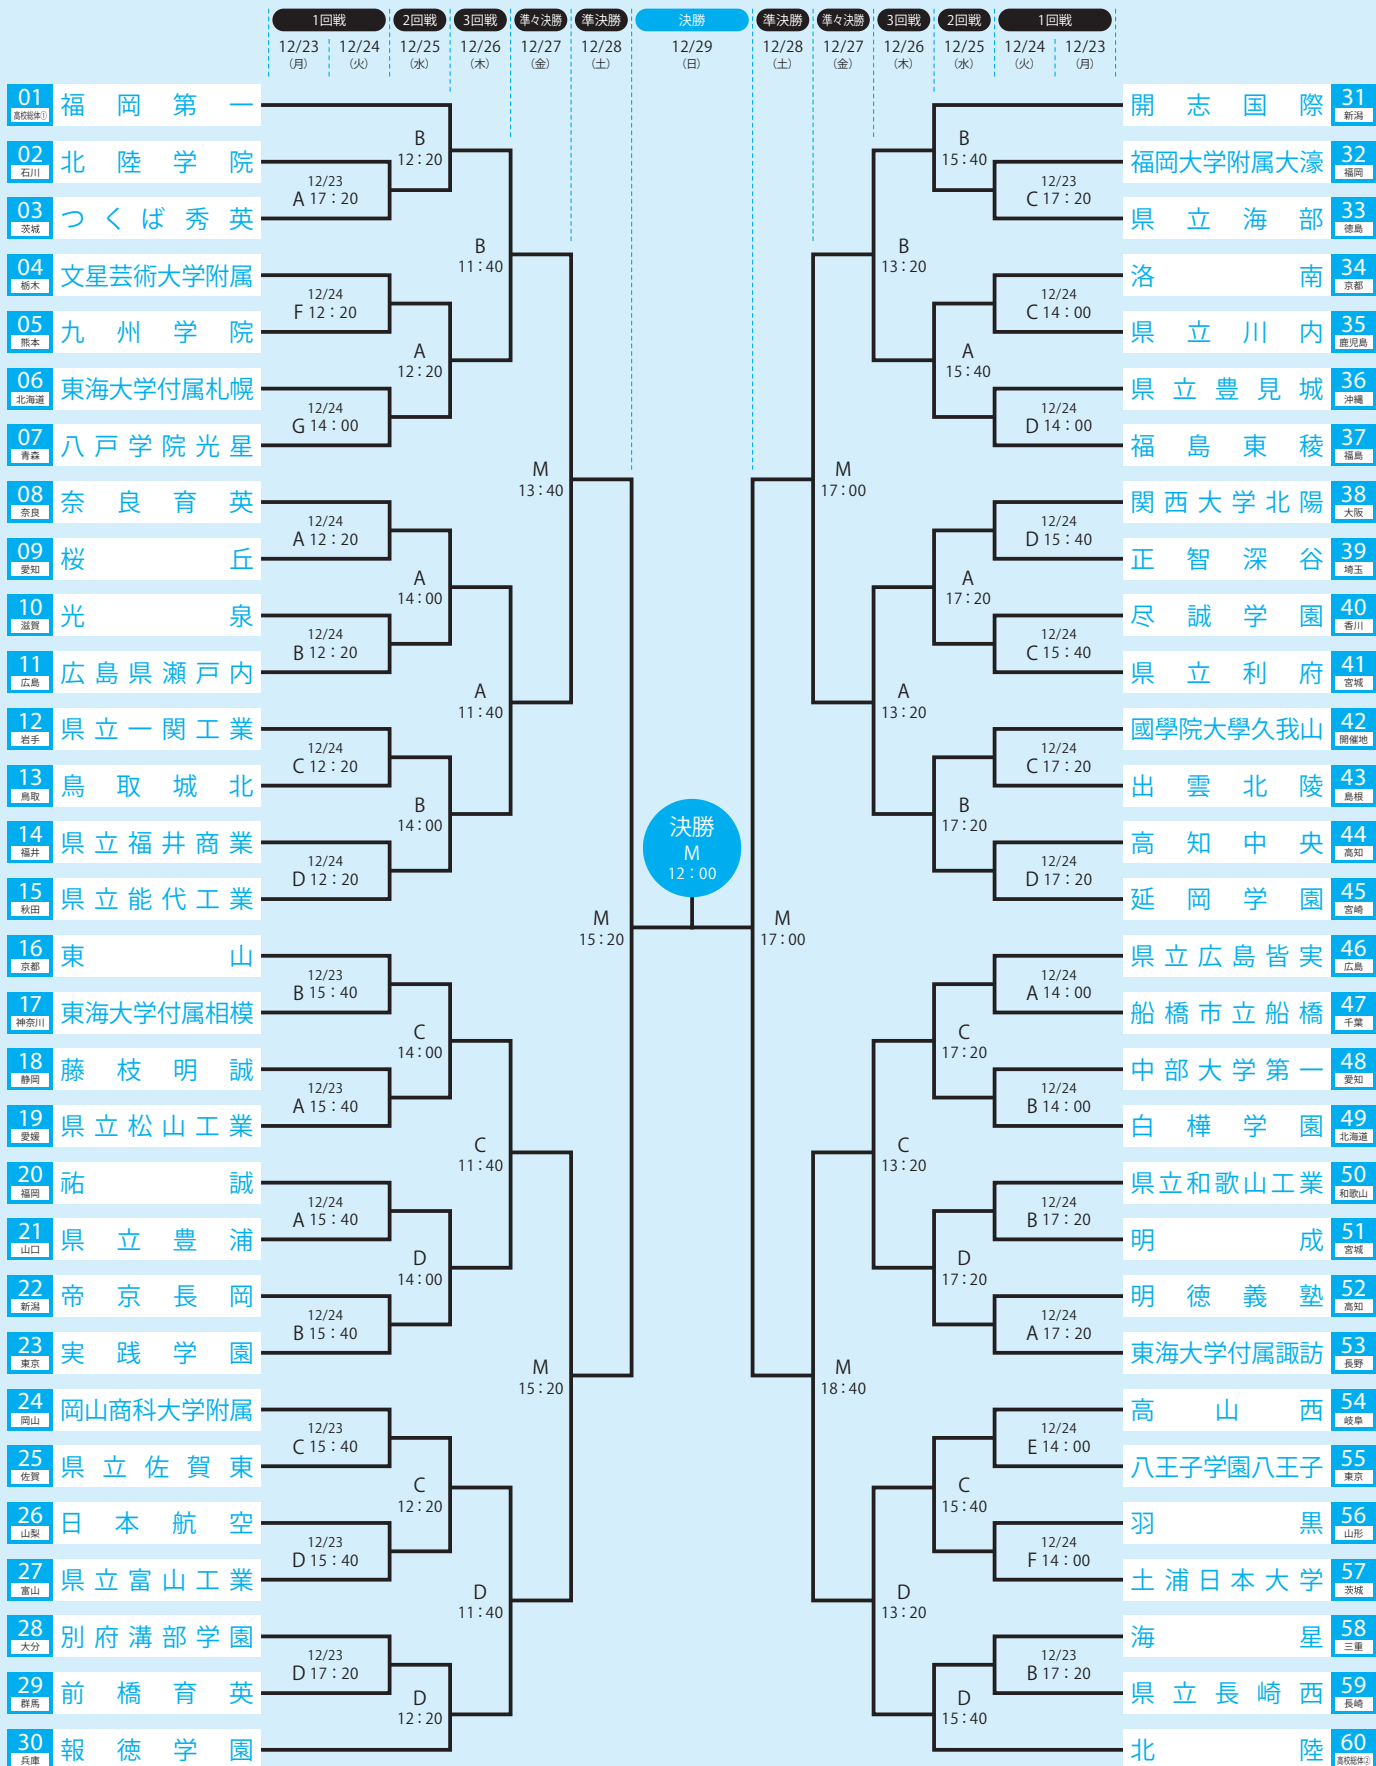

# WINTER CUP 2019

2019(令和元)年12月23日(月)~12月29日(日)

会場: 武蔵野の森総合スポーツプラザ A=Aコート B=Bコート C=Cコート D=Dコート M=メインコート エスフォルタアリーナ八王子 E=Eコート F=Fコート G=Gコート

# WINTER CUP 2019

2019(令和元)年12月23日(月)~12月28日(土)

会場:武蔵野の森総合スポーツプラザ A=Aコート B=Bコート C=Cコート D=Dコート M=メインコート エスフォルタアリーナ八王子 E=Eコート F=Fコート G=Gコート